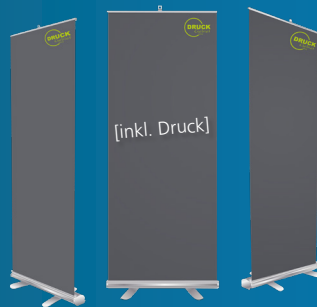

DIN A1 Poster Satin

für nur 11,75 * EUR zzgl. MwSt.

*gültig ab druckfähiger Datei nach unseren Vorgaben.

89,- * EUR zzgl. MwSt.

03

ROLLUP BASIC

Unser Rollup System Basic verfügt über ein schlankes, schönes Design. Die rausdrehbaren Standfüße sorgen für einen stabilen Stand. Eine Klemmschiene statt Klebeschiene für die Grafik sorgt für sicheren Halt. Durch die nicht sichtbare Fixierstange kann die volle Grafikbreite und Höhe genutzt werden.